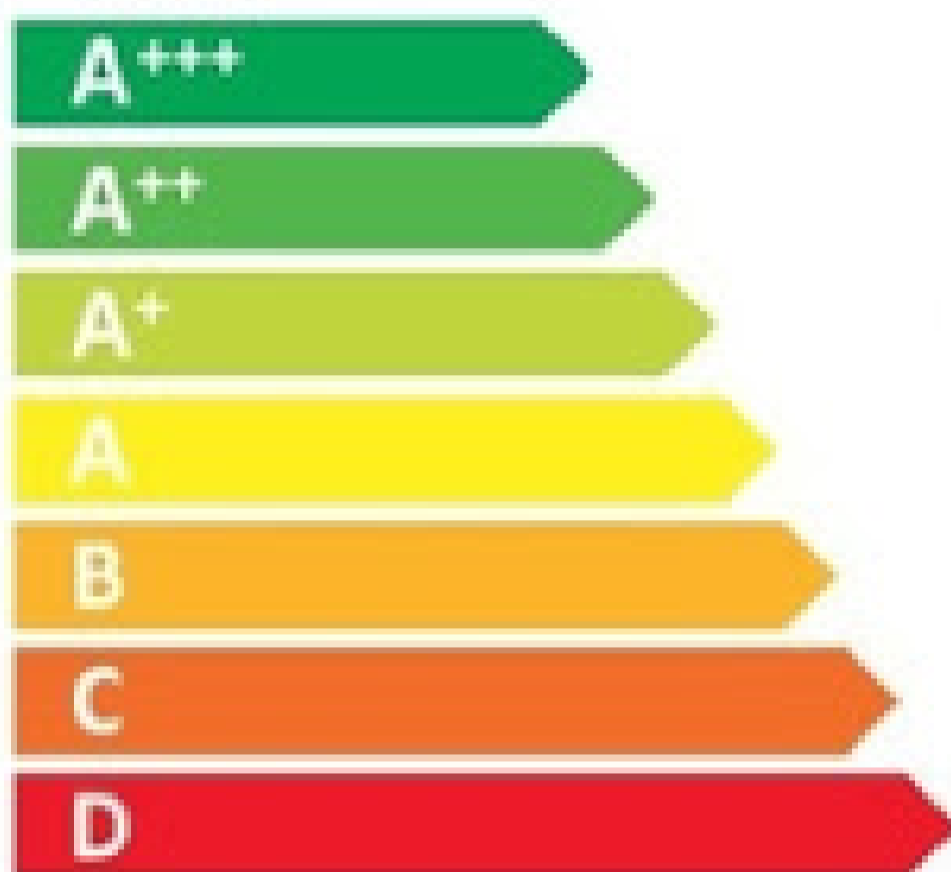

ENERG

енергия - ενεργεια

Y

UA

IE

IA

beko

BCNA275E31SN